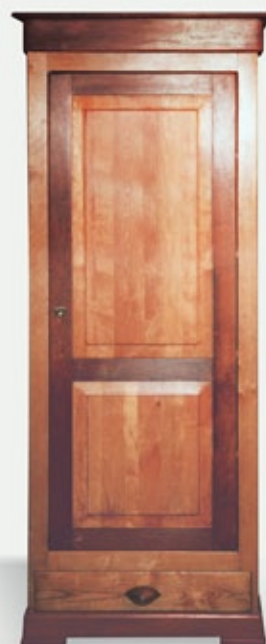

Ref. 878 v

Ref. 878 v
136 x 72 x 50
Komoda MTV
1-drz., 4-sz.

Ref. 860 v

Ref. 860 v
110 x 194 x 48
Biblioteka
2-drz., 2-sz.

Ref. 815 v

Ref. 815 v
170 x 100 x 50
Komoda
2-drz., 6-sz.

Ref. 871 v
150 x 78 x 80
Biuurko
1-drz., 6-sz.

A **STYL**
ART meble

tel. (0-42) 211 16 98, tel./fax (0-42) 211 16 04
e-mail: artstylmeble@wp.pl, www.artstyl.com.pl

Meble z kolekcji Sava wykonane w całości z litego drewna olchowego w połączeniu z dwoma wybarwieniami i stanowią nawiązanie zarówno do tradycji lat minionych jak i do nowoczesności.

Ref. 833 v
200 x 100 x 50
Komoda 3-drz., 3-sz.

Ref. 890 v
75 x 194 x 50
Szafa 1-drz., 1-sz.

Ref. 102 v
Stół
Ø 115 x 76
+ 2 wkł. x 40

Ref. 813 v
170 x 88 x 50
Komoda 2-drz., 3-sz.